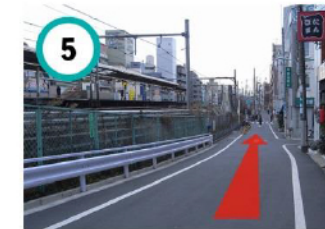

東京メトロ駒込駅3番出口・JR駒込駅北口から

1 JR駒込駅を左手に直進
十字路を左へ曲がる

2 基盤店の角を右へ曲がる

3 線路を左手に直進

4 駐車場の有る四差路を左奥の道へ

5 線路を左手に直進

6 JR駒込駅東口を左手にさらに直進
→ Dへ

JR駒込駅東口から

A ホーム田端よりの階段を下りる

B 改札を出て右へ

C アザレア通り手前を左へ曲がる

D 線路にそって左手に直進

E 1つ目の横断歩道を渡り右へ曲がる
手前から3つ目のビルです